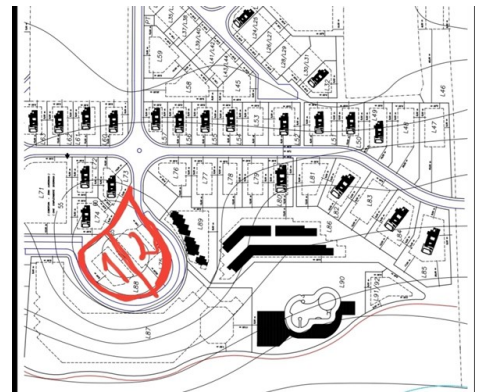

ZONAS MÁGICAS

+351 913 389 223
zonasmagicas.com

1 260 000 € | Ref. T0054 | Lagos

0

0

X

500 m²

X

Terreno para construção V4+ Porto D. Maria

Terreno para construção de V4+ com 500m² de luxo, no Porto D.Maria, na Praia da Luz, 1ª linha do mar, vista ampla magnífica sobre a Praia da Luz.

A poucos minutos da praia da Luz.

Terá acesso a piscina, bar, restaurante e campo de Ténis do Aldeamento.

Marque já a sua visita!

AMI: 15213 | Estrada Nacional 125, loja nº43A, Odiáxere

TEL: +351 913 389 223 | Email: zonasmagicas.lida@gmail.com