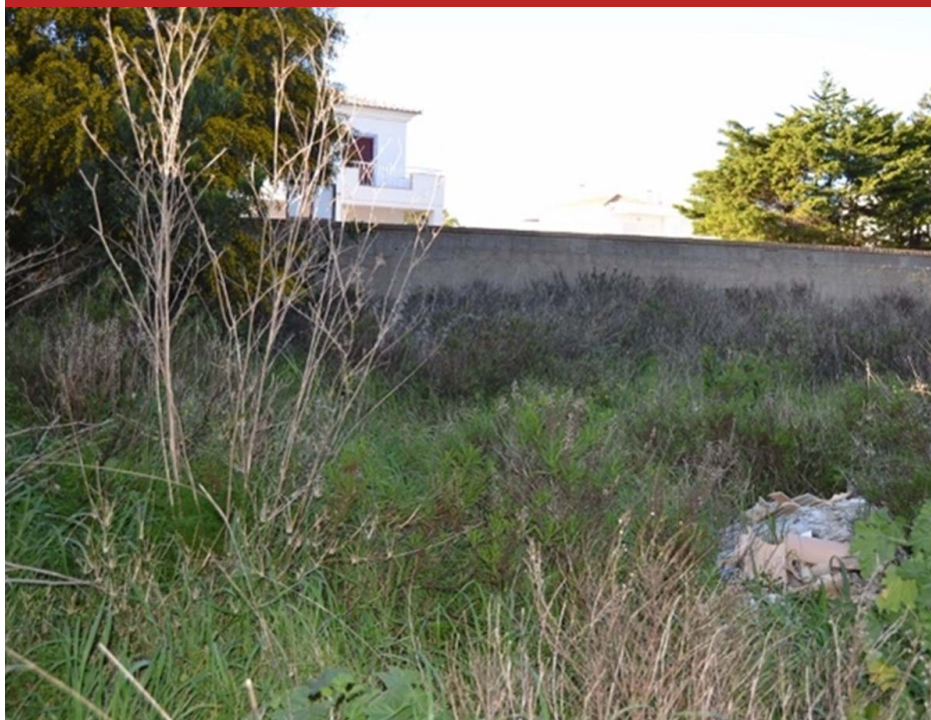

ZONAS MÁGICAS

+351 913 389 223
zonasmagicas.com

145 000 € | Ref. T0021 | Lagos

0

0

X

145 m²

X

Excelente Terreno para Construção

Excelente terreno com 217m² destinado à construção urbana sito em Lagos, Luz.
Não perca esta oportunidade de construir a sua casa de sonho.

A Zonas Mágicas e os seus agentes estão disponíveis para o ajudar na aquisição deste magnifico terreno.

Marque já a sua visita!!
Não Perca esta Oportunidade!

AMI: 15213 | Estrada Nacional 125, loja nº43A, Odiáxere
TEL: +351 913 389 223 | Email: zonasmagicas.lda@gmail.com