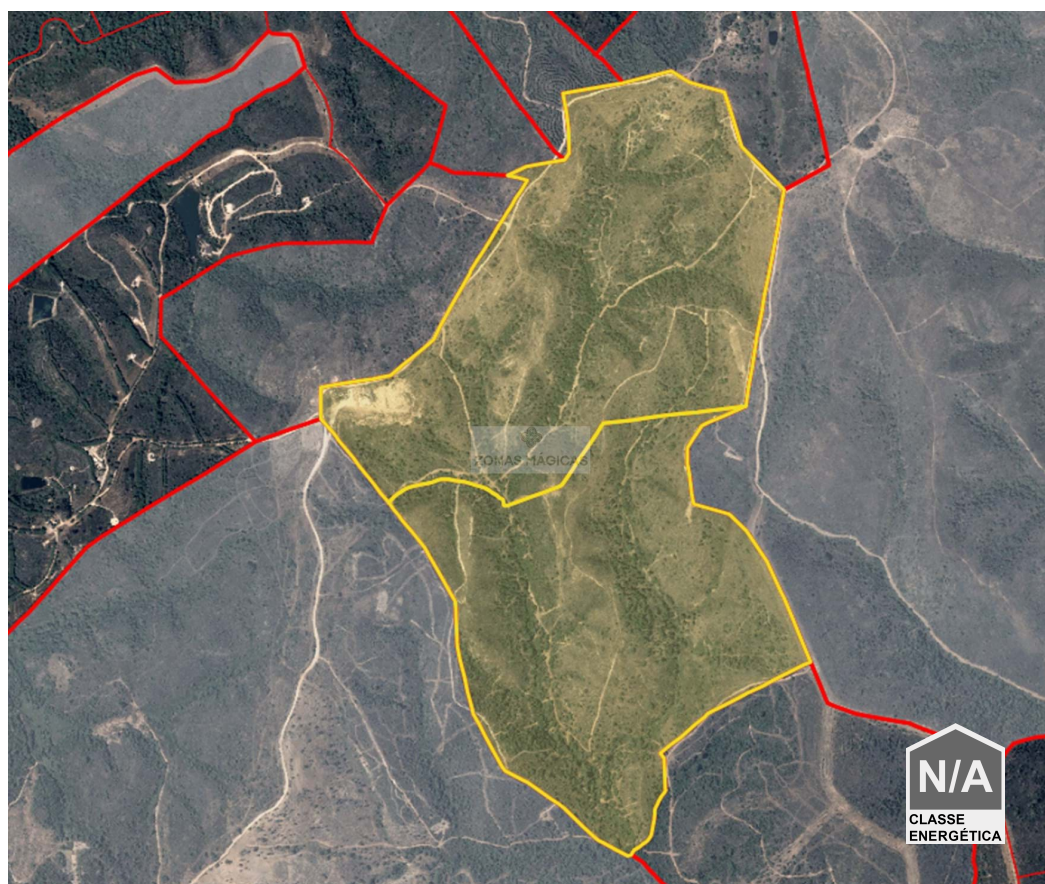

Barão de São Miguel - Land

 **64850**

Landoppervlak (m²)

550 000 €

(EUR €)

Rustiek land in Barão de São Miguel (Vila do Bispo)

Twee rustieke percelen in Barão de São Miguel.

Met een zeer royale oppervlakte verdeeld in twee rustieke items, Kavel 1: 340500m², Perceel 2: 308000m².

Met een enorme kurkeik op beide percelen en met toegang gemaakt op geklopte aarde.

Met een enorm potentieel voor landbouwprojecten en met vrij uitzicht.

Mis deze kans niet om deze boerderij te verwerven die kan worden omgetoverd tot uw droomboerderij.